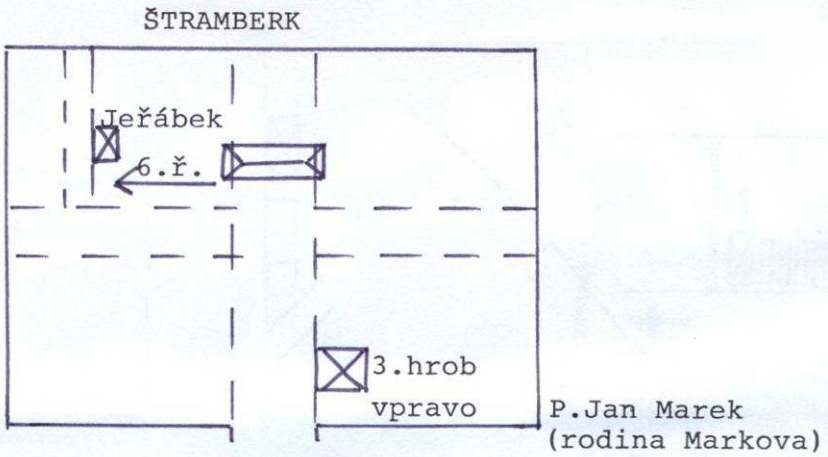

Cizkrajov
u Dačic

P. Jar. V r á t n í k

Anenská
Studánka-
Damník
o. Ustí n/Orl.

klerik Alois V l k

Prakšice
u Hh. Brodu

P. Frant. V i t á s e k

Olomouc-
Křelov

/z Olomouce výpadovkou směr Svitavy,
odbočka: Náklo - Příkazy - hřbitov
vpravo u odbočky./