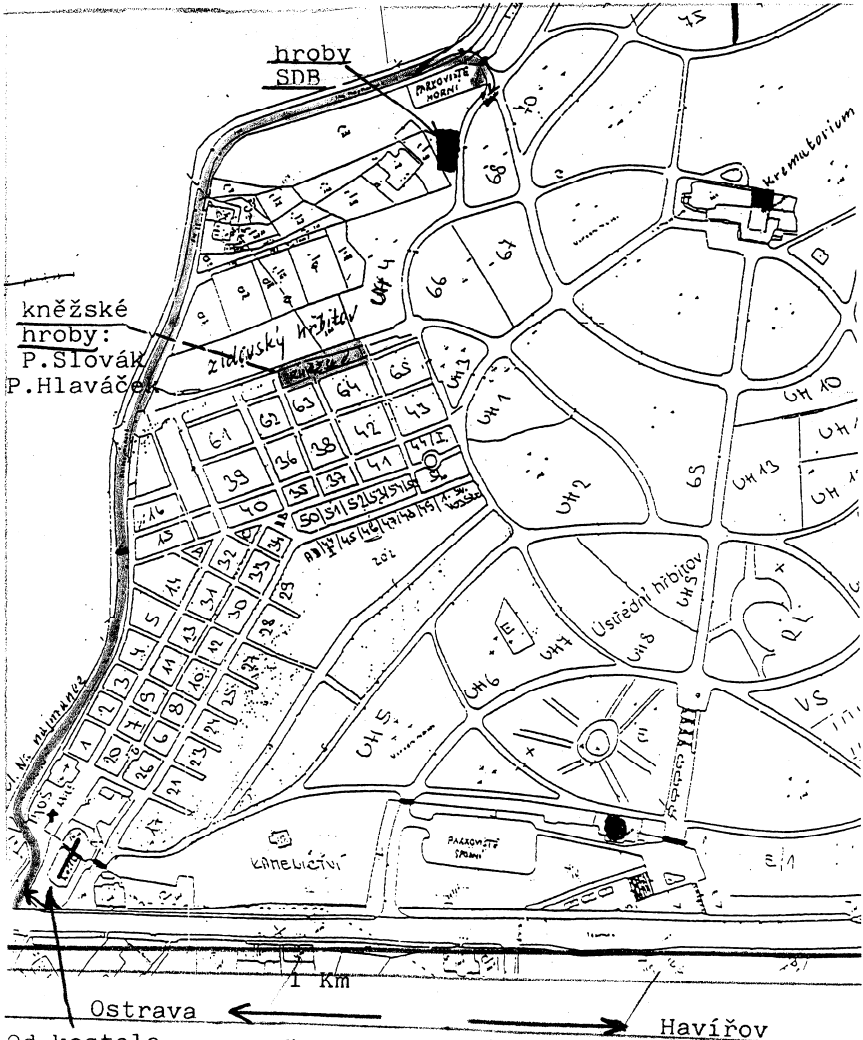

Slezská Ostrava - Ustřední hřbitov

Od kostela objet hřbitov zleva po ulici "na Najmance" asi 800m, k hornímu parkovišti a horní bráně.