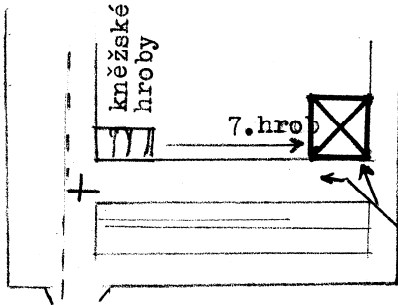

P. Jarolím Š á n e k

Horní Tanvald
u Jablonce

na pomníku:
rod. Lysáková
není uvedeno
jméno P. Šánka

ulička od kříže
šíroký rohový
hrob

kostel

← Jablonec silnice Tanvald →

koadj. Jan Š a r m a n

Nový Hrozenkov
u Vsetína