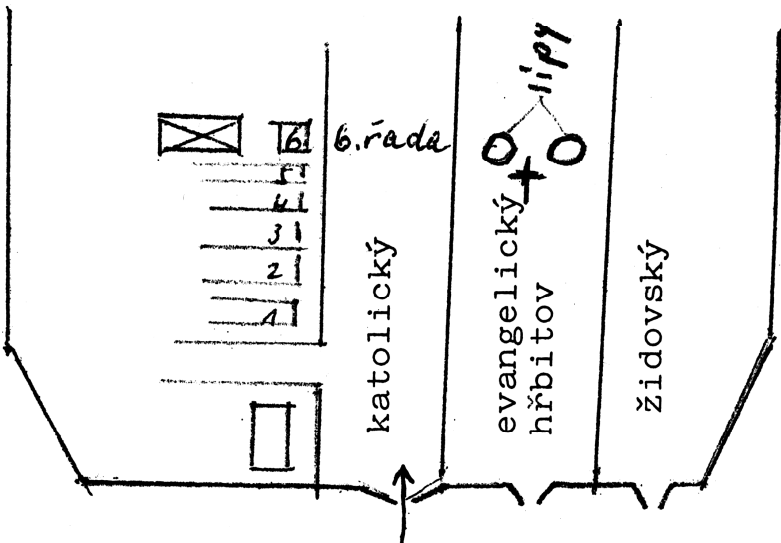

P.Planita - Velká n/Veličkou