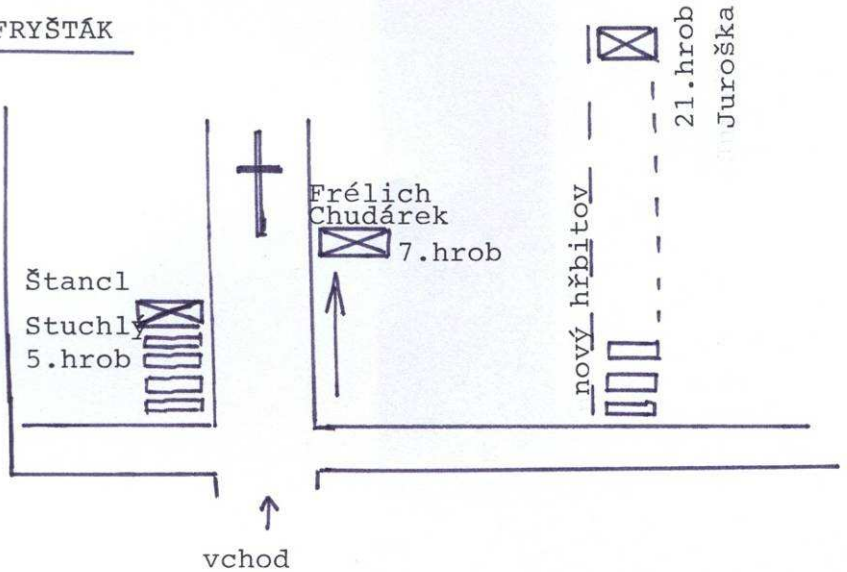

BRUMOV-Bylnice /hřbitov za kostelem)

10 m od brány
P. Bohumil Durčák

FRYŠTÁK