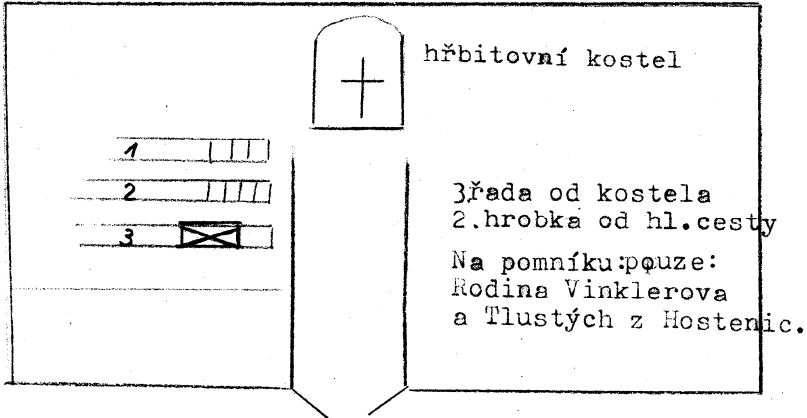

Cesta ke hřbitovnímu kostelu: cestou od Prahy na konci Doksan, asi 500m od klášterního kostela, vozová cesta ke hřbitovu.

P. Josef N o v o s a d . Ostravice
u Frýdku-Místku

P. Frant. K r u t í l e k

Starý Jičín