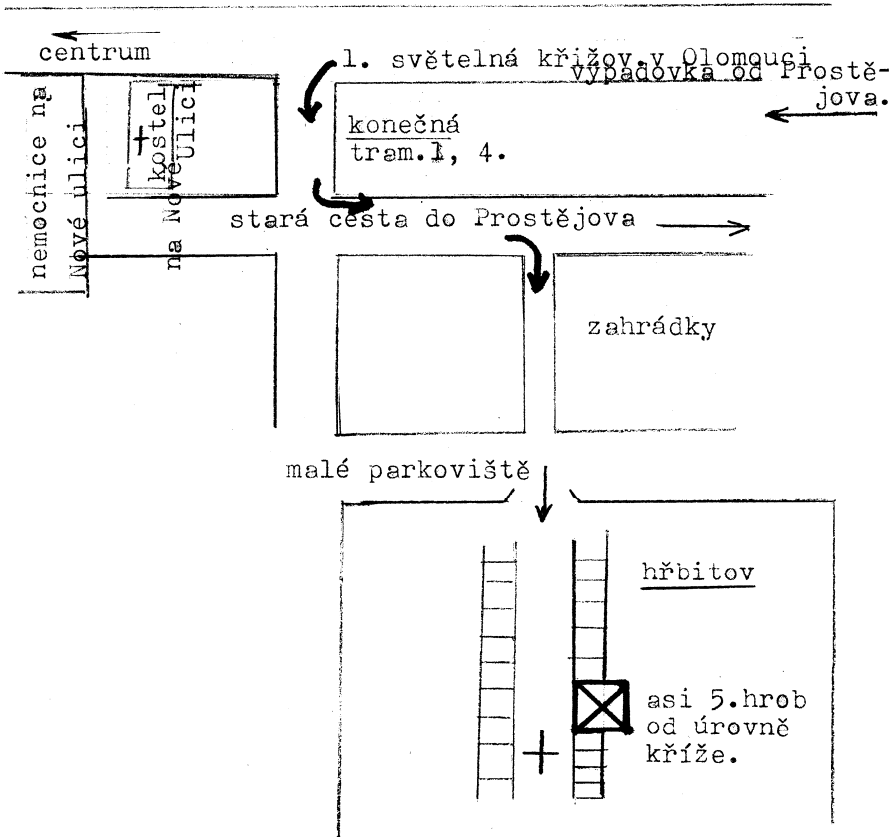

P. Stanislav J u r e č k a .

Olomouc-
Nová ulice.