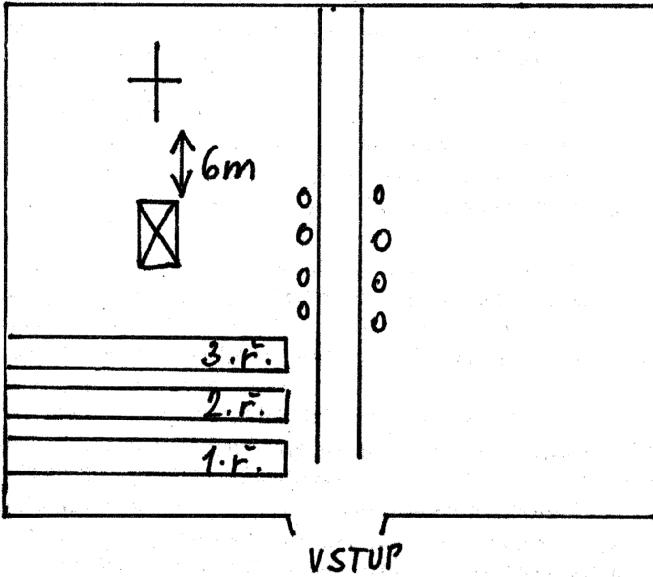

PH 69-70

Určice - P. Jiříček