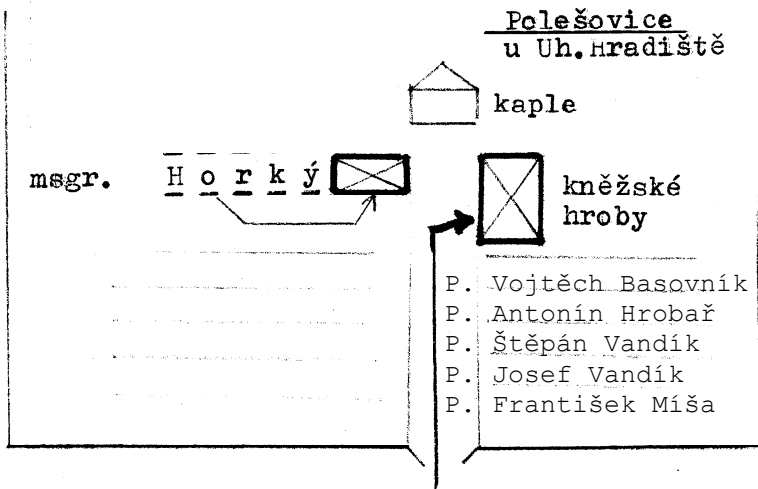

Troubsko
u Brna

Slezská Ostrava - Ustřední hřbitov

Od kostela objet hřbitov zleva po ulici "na Najmance" asi 800m, k hornímu parkovišti a horní bráně.

novic Miloslav P a p i c a Náklo
u Mezic

Z dálnice z Olomouce do Hradce Kr.,
3 km od Olomouce, na Km 264,5 odbočit
na Náklo, Příkazy, Křelov. V Nákle je
odbočka na hřbitov mezi Náklem a Mezicemi.