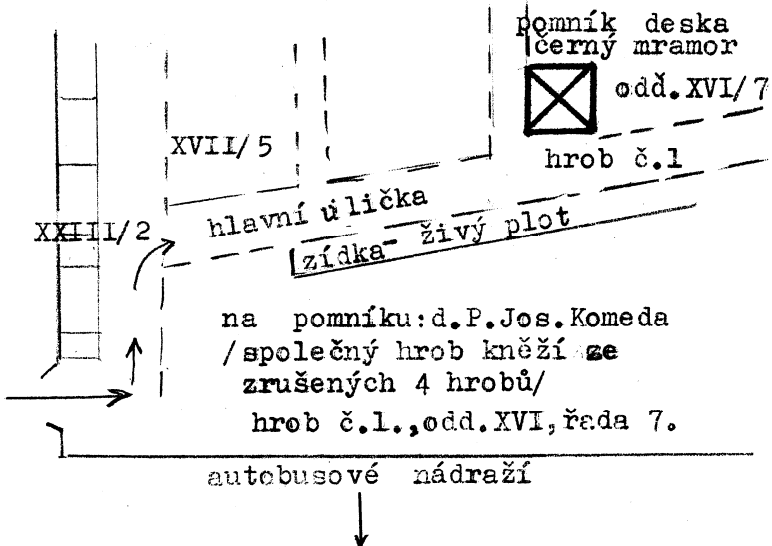

P. Frant. Veselý

Louny