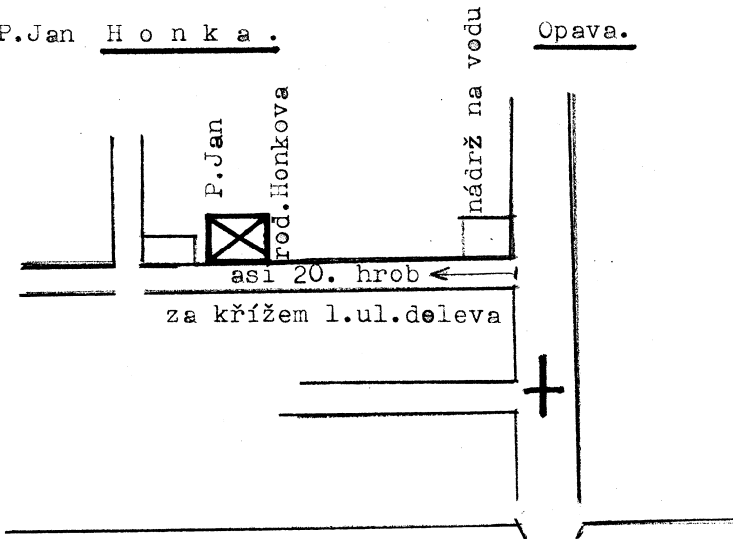

P.Jan H o n k a .

Opava.