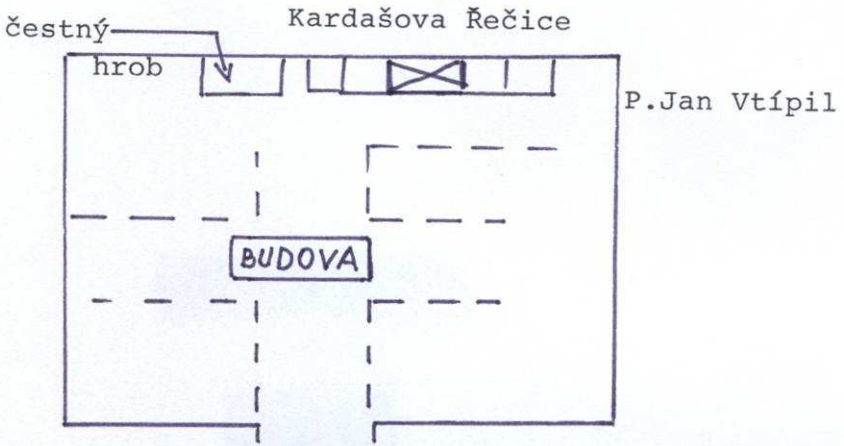

Cizkrajov
u Dačic

P. Jar. V r á t n í k

Anenská
Studánka-
Damník
o. Ustí n/Orl.

klerik Alois V l k

Prakšice
u Hh. Brodu

P. Frant. V i t á s e k

Olomouc-
Křelov

/z Olomouce výpadovkou směr Svitavy,
odbočka: Náklo - Příkazy - hřbitov
vpravo u odbočky./